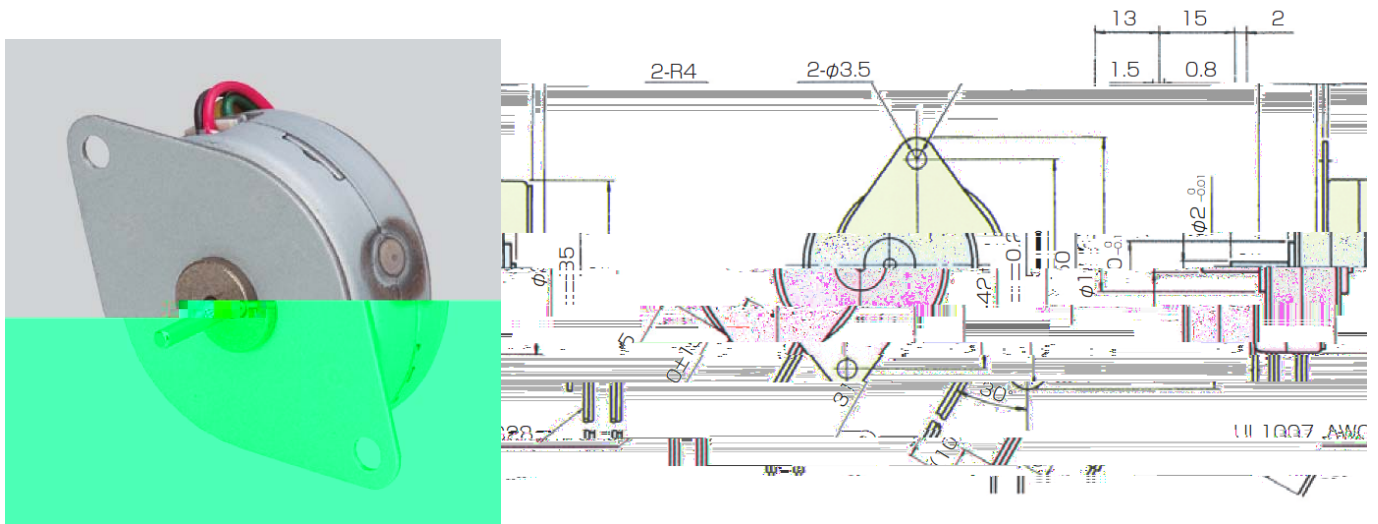

PTM 24T

A

B

		PIM24T
AC	V	24
	%	± 10
	HZ	50/60
	mA	68/70
	rpm	250/300
		CW/CCW
	mN·m	9/9.5
	K	55
		- 10~+50
	V	AC500
	g	77
	μ F	3.3